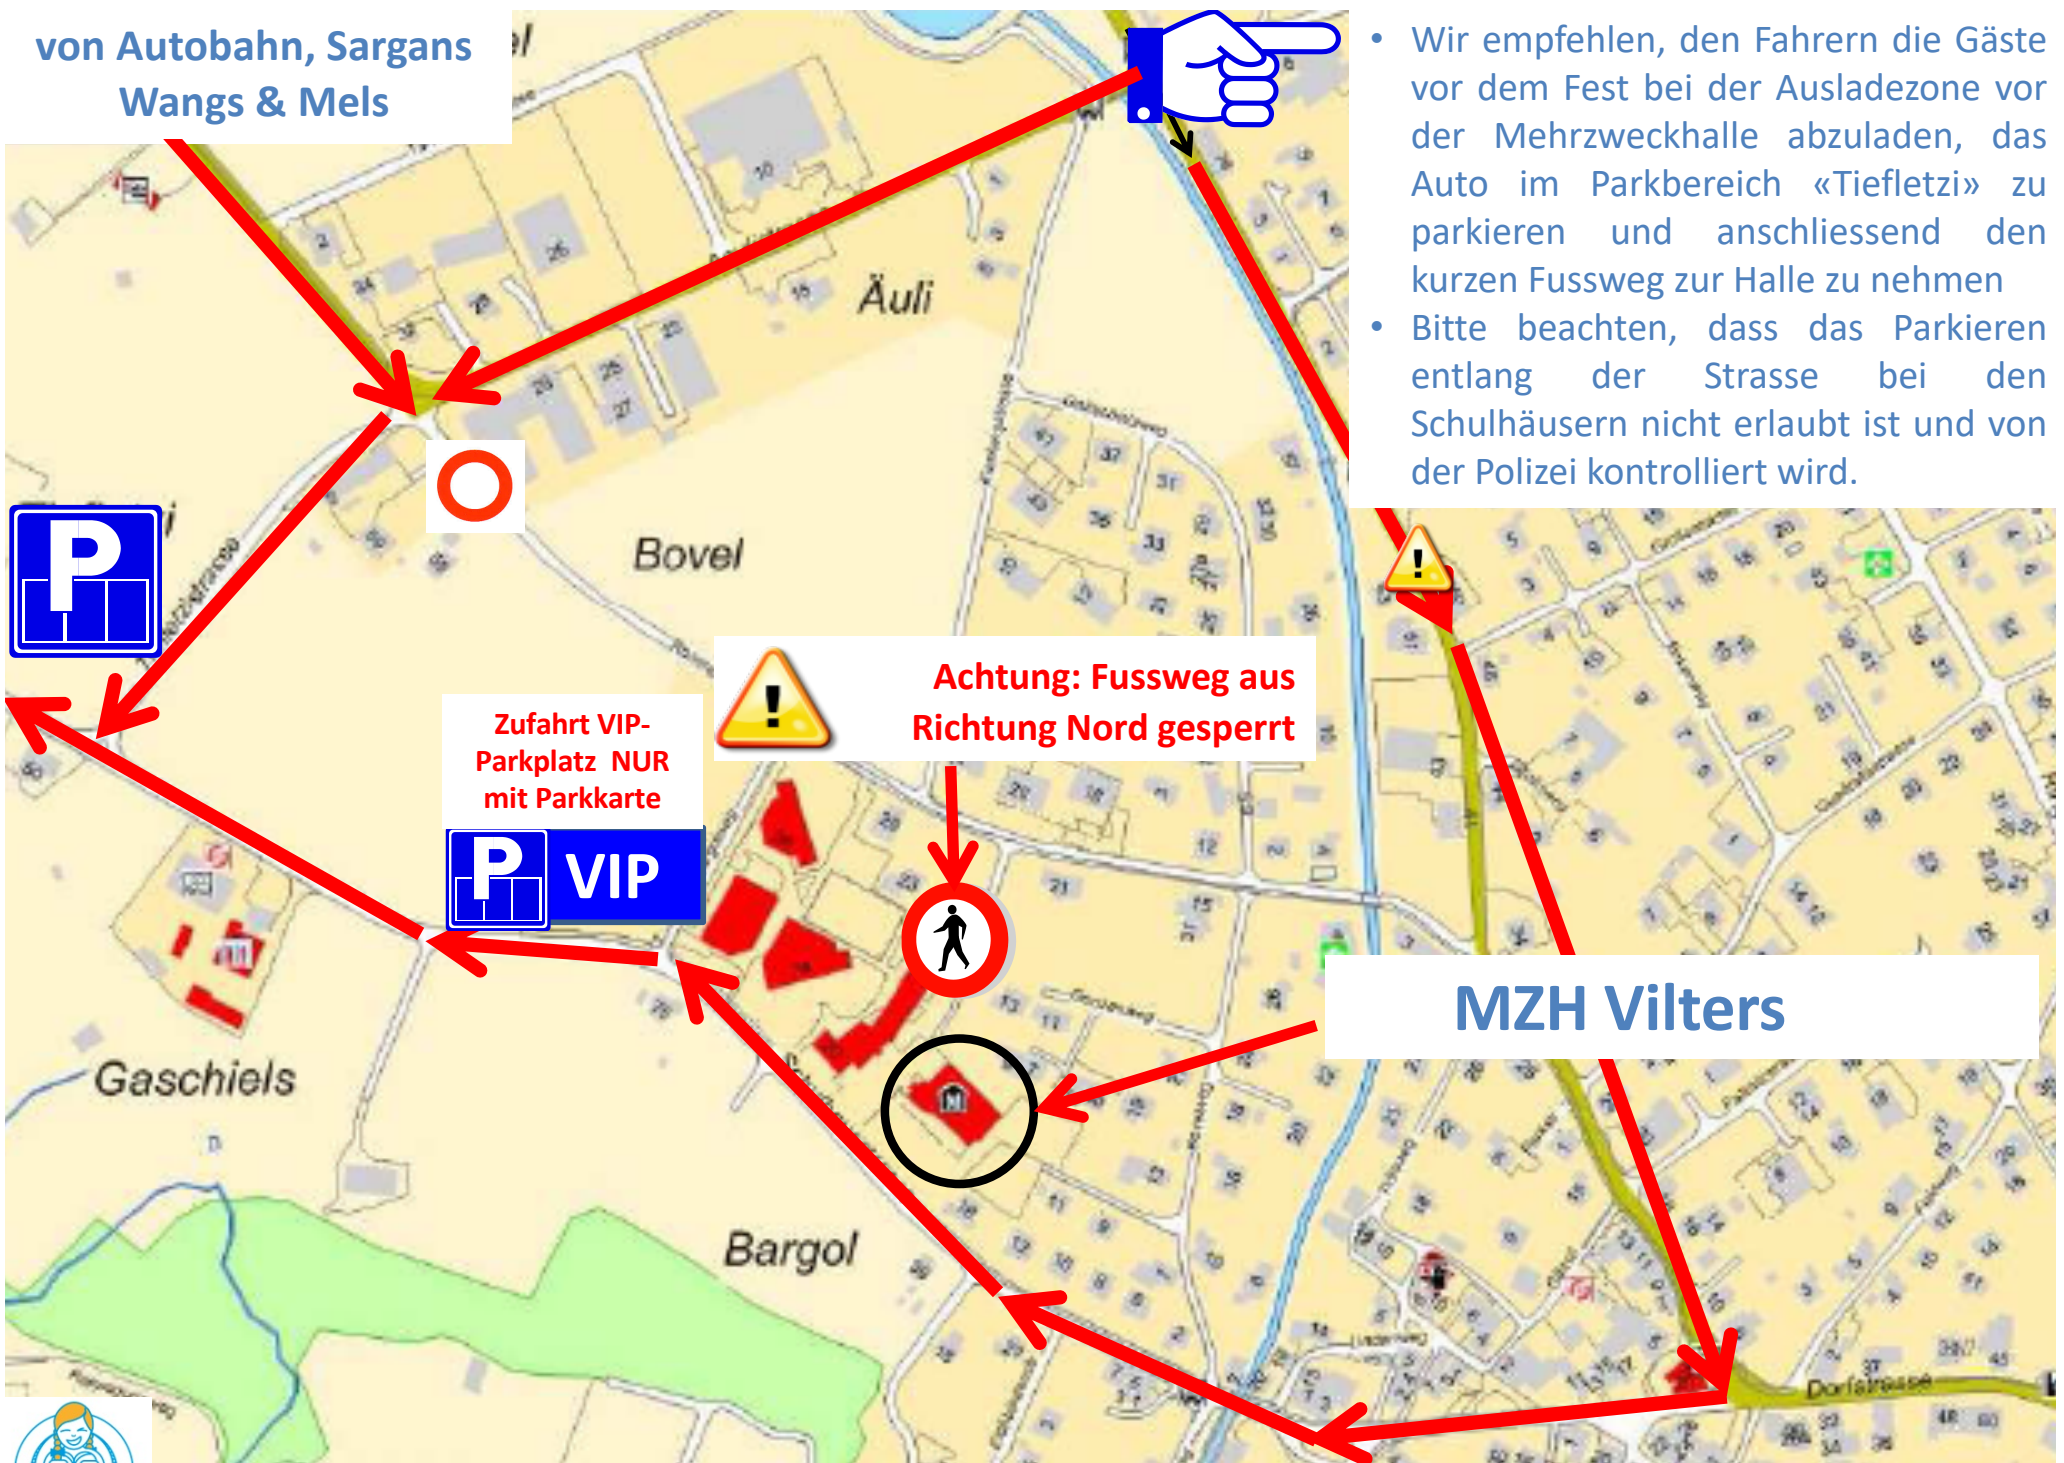

von Autobahn, Sargans  
Wangs & Mels

- Wir empfehlen, den Fahrern die Gäste vor dem Fest bei der Ausladezone vor der Mehrzweckhalle abzuladen, das Auto im Parkbereich «Tiefletzi» zu parkieren und anschliessend den kurzen Fussweg zur Halle zu nehmen
- Bitte beachten, dass das Parkieren entlang der Strasse bei den Schulhäusern nicht erlaubt ist und von der Polizei kontrolliert wird.

Zufahrt VIP-  
Parkplatz NUR  
mit Parkkarte

 **Achtung: Fussweg aus  
Richtung Nord gesperrt**

**MZH Vilters**